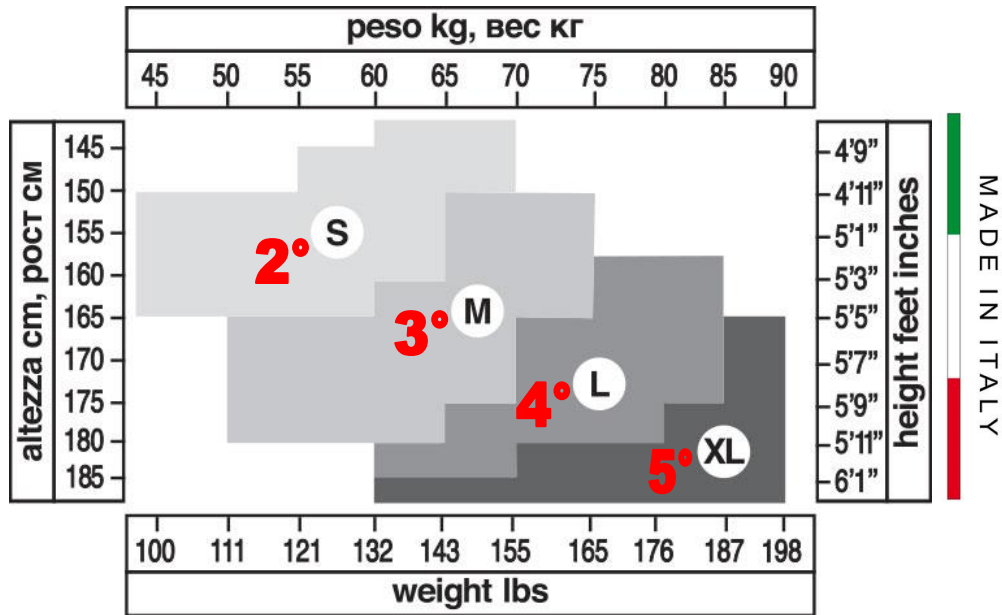

Pretty Woman

Tabella Taglia [Altezza/Peso] Ponderato Size Table [Height / Weight] Weighted

Norme di Lavaggio e Manutenzione Washing and Maintenance Rules

Tabella Composizione Merceologica Commodity Composition Table

70,5% Viscosa – 19,5% Poliammide – 4% Acrilico – 1,5% Elastam
70,5% VI – 19,5% PA – 4% PC – 1,5% EA

Faenza 01/10/2021

NOTA sas di Tassinari Luca & C.
Via Vittori n. 9
48018 Faenza (RA)
P.IVA/C.F. 02477990390